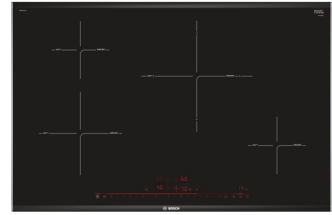

## Bosch Serie 8 PIE875DC1E hobs Negro Integrado Con placa de inducción 4 zona(s)

Marca : Bosch

Familia de productos: Serie 8 Código del producto: PIE875DC1E

Nombre del producto : PIE875DC1E

4 zonas, induction, Sprint & Sprint Frying

Bosch Serie 8 PIE875DC1E hobs Negro Integrado Con placa de inducción 4 zona(s):

**Control de temperatura del aceite: permite conseguir un dorado perfecto de los alimentos gracias al sensor automático.**

- Control DirectSelect Premium: selecciona con un solo toque la zona de cocción, su potencia y otras funciones.
- Control de temperatura del aceite: selecciona el nivel deseado y la sartén se calentará a la temperatura perfecta para introducir el alimento. La placa te avisará en el momento justo.
- Zona 28 cm: amplia zona de cocción de 28 cm de diámetro, para cocinar con grandes recipientes.
- Terminación Premium: diseño elegante con dos finos perfiles laterales en acero inoxidable y un acabado biselado delantero y trasero.
- Programación del tiempo de cocción: apaga la zona de cocción seleccionada una vez transcurrido el tiempo establecido.